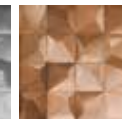

Velux Copper
Mos. G-2291
29,75x29,75 cm-
11,71"x11,71"